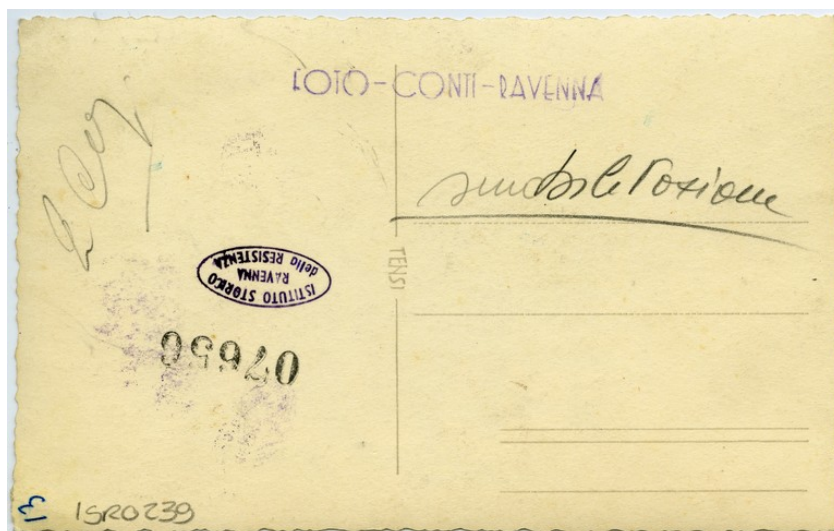

CM CERTIFICAZIONE E GESTIONE DEI DATI

CMP REDAZIONE E VERIFICA SCIENTIFICA

CMPD Anno di redazione 2024

CMPN Responsabile ricerca e redazione Sandri Serena