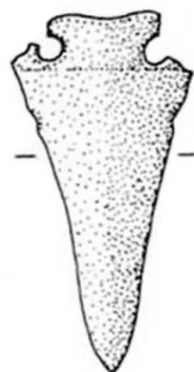

FTAX Genere documentazione allegata

FTAZ Nome file

scala 2 : 5 cm