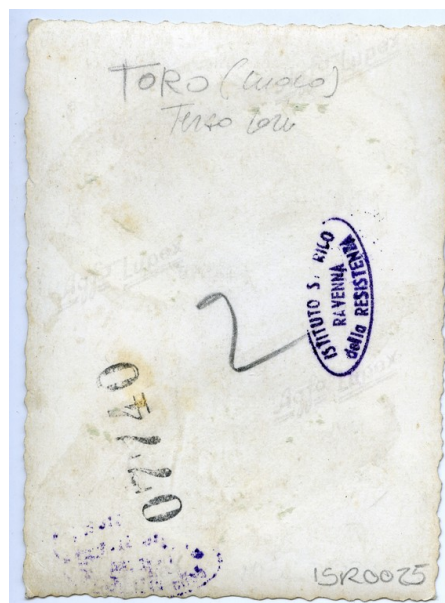

DTSL	Validità	ante
DTM	Motivazione/fonte	analisi storica
MT	DATI TECNICI	
MTX	Indicazione di colore	BN
MTC	MATERIA E TECNICA	
MTCT	Tecnica	gelatina ai sali d'argento
MIS	MISURE	
MISU	Unità di misura	mm
MISM	Valore	80x57
CO	CONSERVAZIONE E INTERVENTI	
STC	STATO DI CONSERVAZIONE	
STCC	Stato di conservazione	buono
DA	DATI ANALITICI	
ISE	ISCRIZIONI/EMBLEMI/MARCHI/STEMMI/TIMBRI	
ISED	Definizione	timbro
ISEZ	Descrizione	Timbro ovale a inchiostro con la scritta "Istituto Storico della resistenza di Ravenna"
ISEN	Note	I timbri sono stati apposti nel 1964 al momento dell'ingresso in archivio.
ISE	ISCRIZIONI/EMBLEMI/MARCHI/STEMMI/TIMBRI	
ISED	Definizione	iscrizione
ISEI	Trascrizione	Toro (cuoco) Terzo Lori
ISEN	Note	L'identificazione riportata, di cui si ignora l'autore, non è corretta.
DO	DOCUMENTAZIONE	
FTA	DOCUMENTAZIONE FOTOGRAFICA	
FTAX	Genere	documentazione allegata
FTAP	Tipo	file digitale

FTAK Nome file digitale

FTA DOCUMENTAZIONE FOTOGRAFICA

FTAX Genere documentazione allegata

FTAP Tipo file digitale

FTAK Nome file digitale

BIB BIBLIOGRAFIA

CM CERTIFICAZIONE E GESTIONE DEI DATI

CMP REDAZIONE E VERIFICA SCIENTIFICA