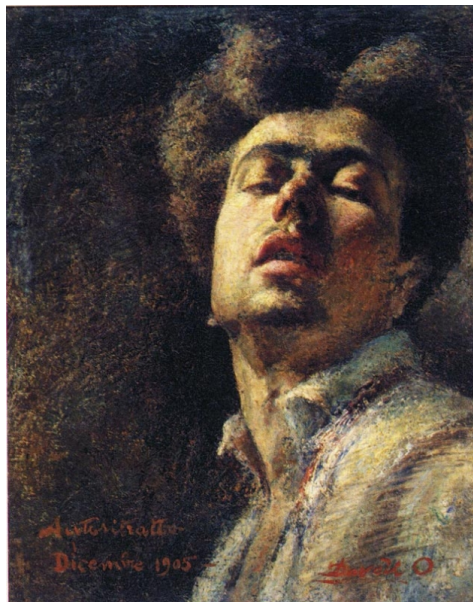

ISRI Trascrizione Davoli O. Dicembre 1905

DO FONTI E DOCUMENTI DI RIFERIMENTO

FTA DOCUMENTAZIONE FOTOGRAFICA

FTAX Genere documentazione allegata

FTAZ Nome file

BIL Citazione completa

G.BERTI, E.FARIOLI, E.PRATI, Ottorino Davoli 1888-1945, Reggio Emilia 2001, n.2, ill. a p.82; N.SQUARZA (a cura di), Ottorino Davoli (1888/1945): pittore del naturalismo padano, Reggio Emilia 1980, n.4

MST MOSTRE

MSTT Titolo

"Ottorino Davoli (1888/1945): pittore del naturalismo padano", Reggio Emilia - Sale del Ridotto del Teatro Municipale (20 dicembre 1980 - 30 gennaio 1981); "Ottorino Davoli (1888-1945)", Reggio Emilia - Musei Civici (27 gennaio - 4 marzo 2001).

CM COMPILAZIONE

AGG AGGIORNAMENTO - REVISIONE

AGGD Data 2021

AN ANNOTAZIONI