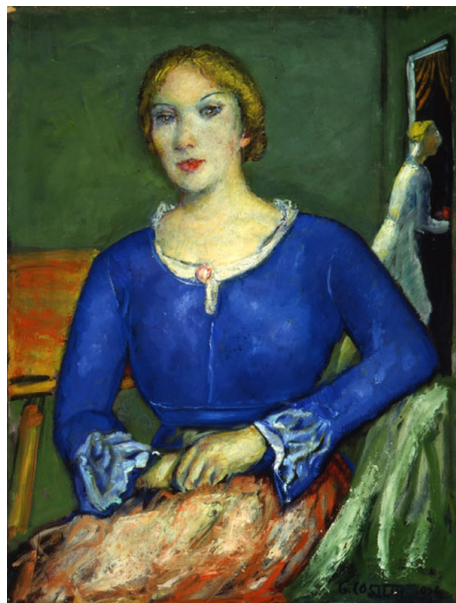

DO FONTI E DOCUMENTI DI RIFERIMENTO

FTA DOCUMENTAZIONE FOTOGRAFICA

FTAX Genere documentazione allegata

FTAZ Nome file

BIL Citazione completa M. MUSSINI (a cura di), La Galleria Antonio Fontanesi nei Musei Civici di Reggio Emilia, Reggio Emilia 1998, p. 278

MST MOSTRE

MSTT Titolo "TUTTO QUADRA. Pittura dal 900 a oggi nelle collezioni dei Musei", a cura di A. Gazzotti, Palazzo dei Musei Civici Reggio Emilia (4 dicembre 2016 - 19 settembre 2017).

CM COMPILAZIONE

CMP COMPILAZIONE

CMPD Data 2008

AGG AGGIORNAMENTO - REVISIONE

AGGD Data 2022

AN ANNOTAZIONI