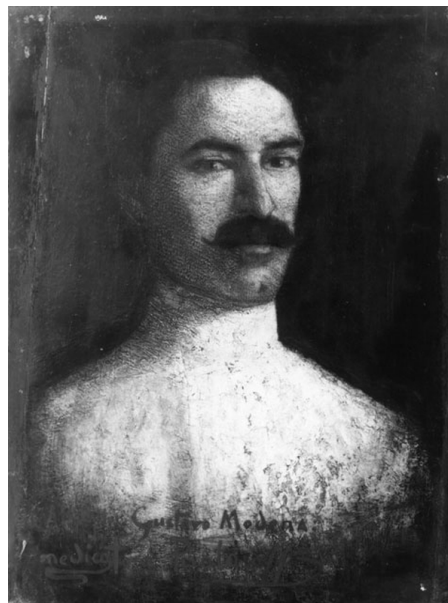

FTA DOCUMENTAZIONE FOTOGRAFICA

FTAX Genere documentazione allegata

FTAT Note numeri inventario fotografico: 1/14001/244

FTAZ Nome file

BIL Citazione completa E. FARIOLI, Augusto Mussini - Fra' Paolo, Reggio Emilia 1987, p. 100; M. MUSSINI (a cura di), La Galleria Antonio Fontanesi nei Musei Civici di Reggio Emilia, Reggio Emilia 1998, p. 281;

MST MOSTRE

MSTT Titolo Augusto Mussini Fra' Paolo (1870-1918), Reggio Emilia 1987; Augusto Mussini Fra' Paolo (1870-1918), Ascoli Piceno 1987-88.

CM COMPILAZIONE

CMP COMPILAZIONE

CMPD Data 2008

AGG AGGIORNAMENTO - REVISIONE

AGGD Data 2022

AN ANNOTAZIONI