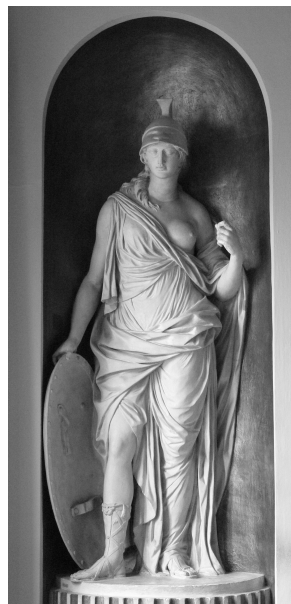

STCC Stato di conservazione buono

DA DATI ANALITICI

NSC Notizie storico-critiche

Nel 1797 in Palazzo Pubblico vennero iniziati dei lavori di trasformazione atti ad adeguare il palazzo al suo nuovo ruolo di sede del Governo della Repubblica Cispadana. In questo rinnovamento venne coinvolta anche la seicentesca sala Vidoniana nella quale vennero inserite sculture e bassorilievi improntati alla nuova cultura figurativa neoclassica di età napoleonica. I due artisti coinvolti furono Giacomo de Maria e Giacomo Rossi. Quest'ultimo, già componente nel 1796 della delegazione di artisti incaricati di organizzare la cerimonia di accoglienza in palazzo d'Accursio del generale Bonaparte, oltre che esponente, nel medesimo anno, del corpo legislativo della repubblica Cispadana, realizzò le statue raffiguranti Minerva, Giunone e la Vittoria (Riccomini, 1977). Queste sculture, riferite da Zucchini al 1810 (Zucchini, 1938), vennero in realtà realizzate nel 1797 (Ceccarelli, 1996). La dea Minerva, nel suo tipico atteggiamento militare, è dotata di elmo e scudo, mentre perduta è la lancia che probabilmente doveva tenere in mano. In quanto protettrice delle istituzioni, delle scienze e delle arti, oltre che dea della guerra, Minerva ben si adattava al clima politico-culturale di fine secolo.

DO FONTI E DOCUMENTI DI RIFERIMENTO

FTA DOCUMENTAZIONE FOTOGRAFICA

FTAZ Nome file

FTA DOCUMENTAZIONE FOTOGRAFICA

FTAT Note C 1253 (neg. bn. 13x18); CC 7 (Cd foto digitale); cd CC 66

BIB BIBLIOGRAFIA

BIBX Genere bibliografia specifica