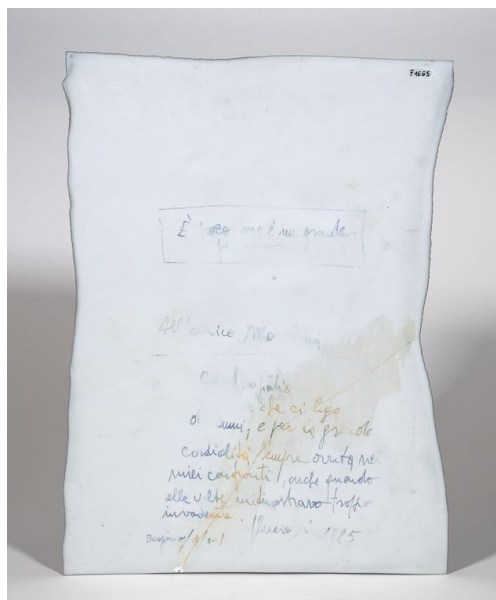

INV	INVENTARIO DI MUSEO O SOPRINTENDENZA	
INVN	Numero	0F1665
DT	CRONOLOGIA	
DTZ	CRONOLOGIA GENERICA	
DTZG	Secolo	sec. XX
DTS	CRONOLOGIA SPECIFICA	
DTSI	Da	1985
DTSF	A	1985
AU	DEFINIZIONE CULTURALE	
AUT	AUTORE	
AUTN	Autore	Lucietti Giuseppe
AUTA	Dati anagrafici / estremi cronologici	1936/
MT	DATI TECNICI	
MTC	Materia e tecnica	refrattario
MIS	MISURE DEL MANUFATTO	
MISU	Unità	cm
MISA	Altezza	46.5
MISL	Larghezza	35
CO	CONSERVAZIONE	
STC	STATO DI CONSERVAZIONE	
STCC	Stato di conservazione	buono
DA	DATI ANALITICI	
DES	DESCRIZIONE	
DESO	Indicazioni sull'oggetto	Lastra sottile nera dalla superficie frastagliata con macchie di colore irregolari rosa e azzurre al centro. Nel retro dedica manoscritta dell'artista "all'amico Marabini" in parte illeggibile. Firmata e datata "Lucietti 1985".
DO	FONTI E DOCUMENTI DI RIFERIMENTO	
FTA	DOCUMENTAZIONE FOTOGRAFICA	
FTAX	Genere	fotografie allegate

FTAA Autore Giacometti Elena

FTAT Note vista recto

FTAZ Nome file

FTA DOCUMENTAZIONE FOTOGRAFICA

FTAX Genere fotografie allegate

FTAA Autore Giacometti Elena

FTAT Note vista verso

FTAZ Nome file