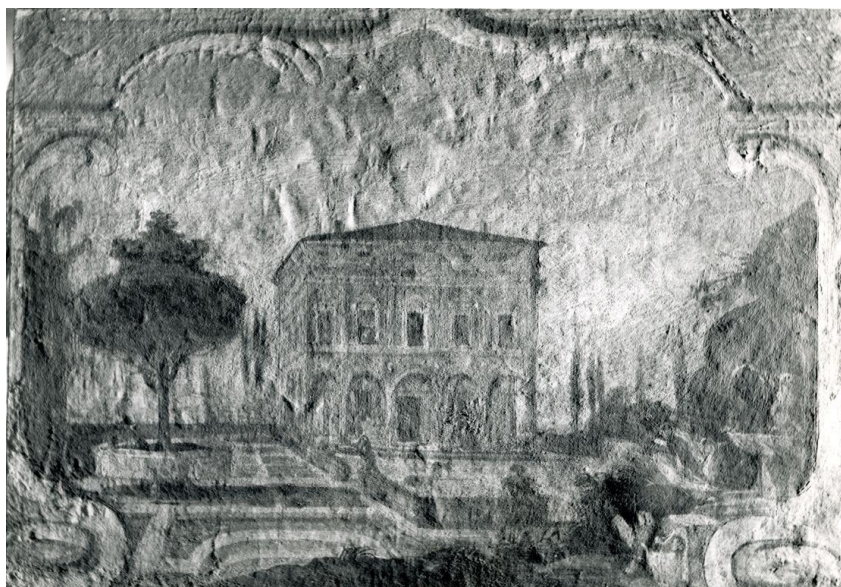

MTC Materia e tecnica intonaco/ pittura a fresco

AUT AUTORE

AUTN Nome scelto (autore) Barbieri Giovanni Francesco detto Guercino

AUTH Sigla per citazione S08/00000075

OG OGGETTO

OGT OGGETTO

OGTD	Oggetto	affresco
OGTS	Soggetto/ Titolo	giardino con pergolato
MTC	Materia e tecnica	intonaco/ pittura a fresco
AUT	AUTORE	
AUTN	Nome scelto (autore)	Barbieri Giovanni Francesco detto Guercino
AUTH	Sigla per citazione	S08/00000075
RE	INTERVENTO DI RESTAURO	
RES	RESTAURO	
DO	FONTI E DOCUMENTI DI RIFERIMENTO	
FTA	DOCUMENTAZIONE FOTOGRAFICA	

FTAZ Immagine

FTAY Didascalia
Opera di Guercino e bottega "Casa di campagna con giardino e preparativi per colazione all'aperto" - prima del restauro

FTA DOCUMENTAZIONE FOTOGRAFICA

FTAZ Immagine

FTAY Didascalia