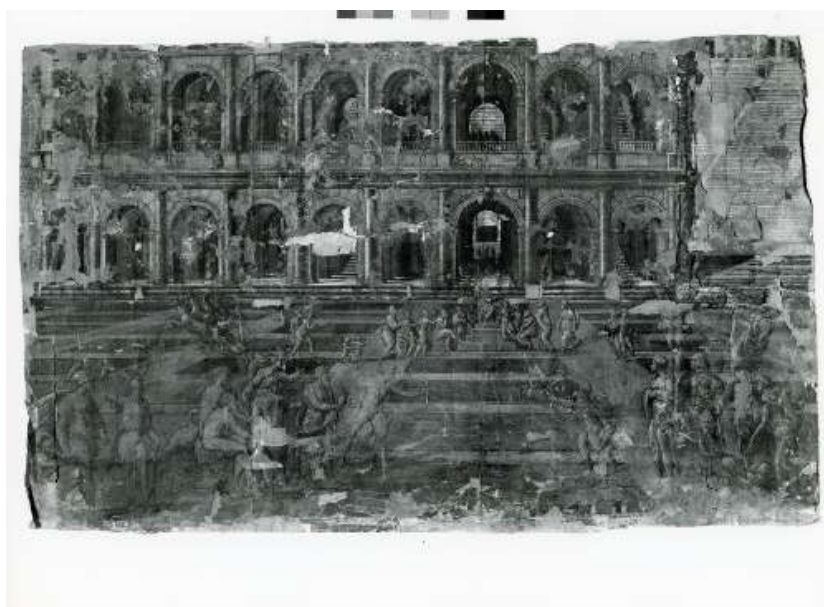

PVCI Indirizzo Piazza Galvani 1

OG OGGETTO

OGT OGGETTO

OGTD Oggetto dipinto

OGTO Indicazioni sull'oggetto N. Dell'Abate (attr.)

OGTS Soggetto/ Titolo Cavalieri all'assalto

MTC Materia e tecnica -

OG OGGETTO

FTA DOCUMENTAZIONE FOTOGRAFICA

FTAZ Immagine

FTAY Didascalia

Opera attribuita a N. Dell'Abate "Cavalieri all'assalto" - prima del restauro

FTA DOCUMENTAZIONE FOTOGRAFICA

FTAZ Immagine

FTAY Didascalia

Opera attribuita a N. Dell'Abate "Tenzione fra Apollo e Cupido" - prima del restauro