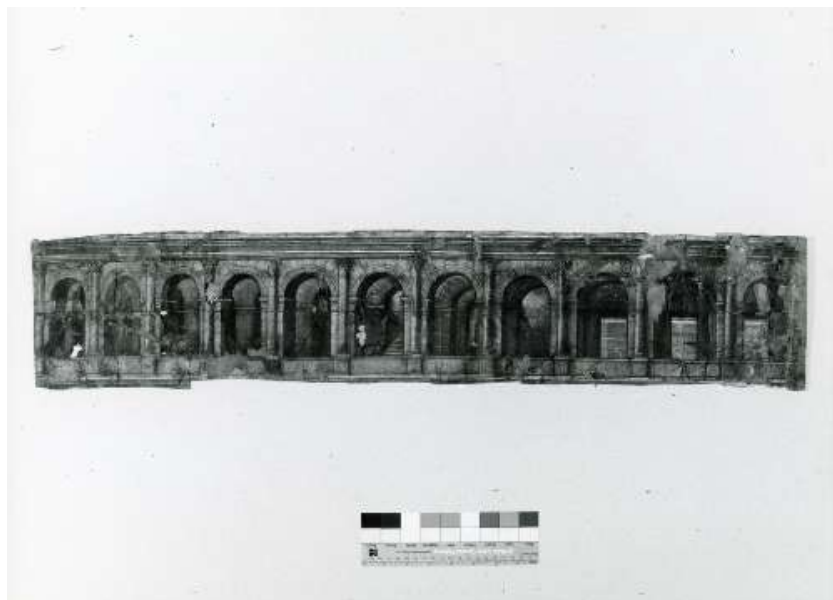

FTAZ Immagine

FTAY Didascalia

Opera attribuita a N. Dell'Abate "frammento di colonnato" - prima del restauro

AN ANNOTAZIONI

OSS Osservazioni

Ex scheda BDR00082 compilata da Valentina Fantoni