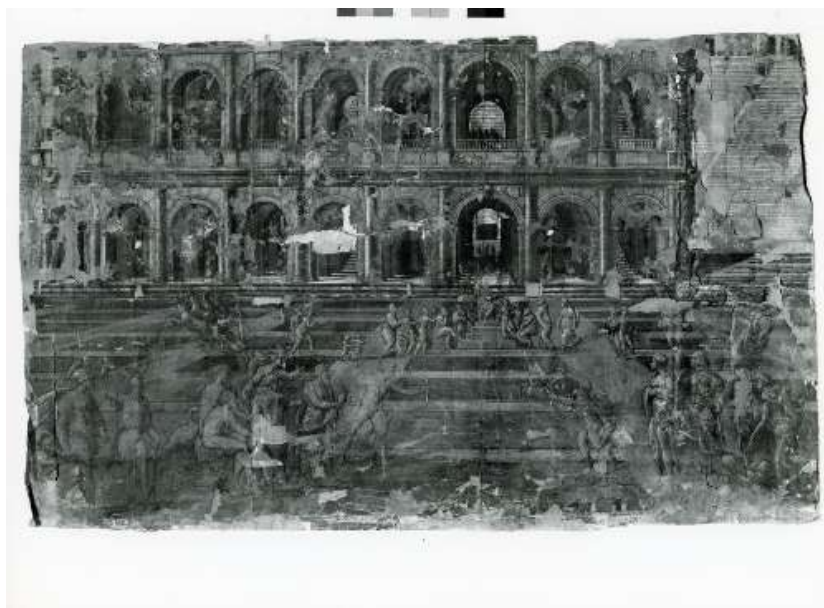

PVCI Indirizzo Piazza Galvani 1

OG OGGETTO

OGT OGGETTO

OGTD Oggetto dipinto

OGTO Indicazioni sull'oggetto N. Dell'Abate (attr.)

OGTS Soggetto/ Titolo Cavalieri all'assalto

MTC Materia e tecnica -

OG OGGETTO

FTA DOCUMENTAZIONE FOTOGRAFICA

FTAZ Immagine

FTAY Didascalia

Opera attribuita a N. Dell'Abate "Cavalieri all'assalto" - prima del restauro

FTA DOCUMENTAZIONE FOTOGRAFICA

FTAZ Immagine

FTAY Didascalia

Opera attribuita a N. Dell'Abate "Tenzione fra Apollo e Cupido" - prima del restauro