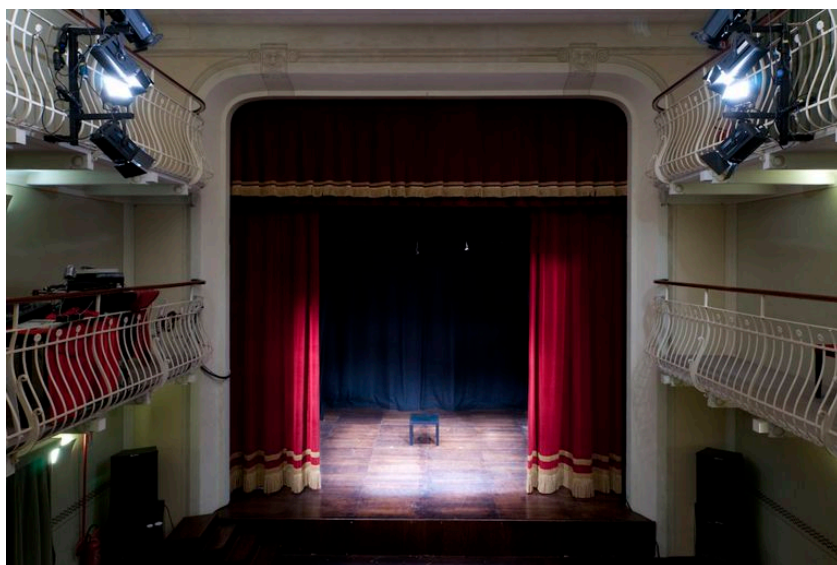

DOFD Didascalia

Gambettola, Teatro Comunale, la sala teatrale vista dalla prima balconata (foto Andrea Scardova, IBC) 2015

DOF DOCUMENTAZIONE FOTOGRAFICA

DOFO Documentazione fotografica/ nome file