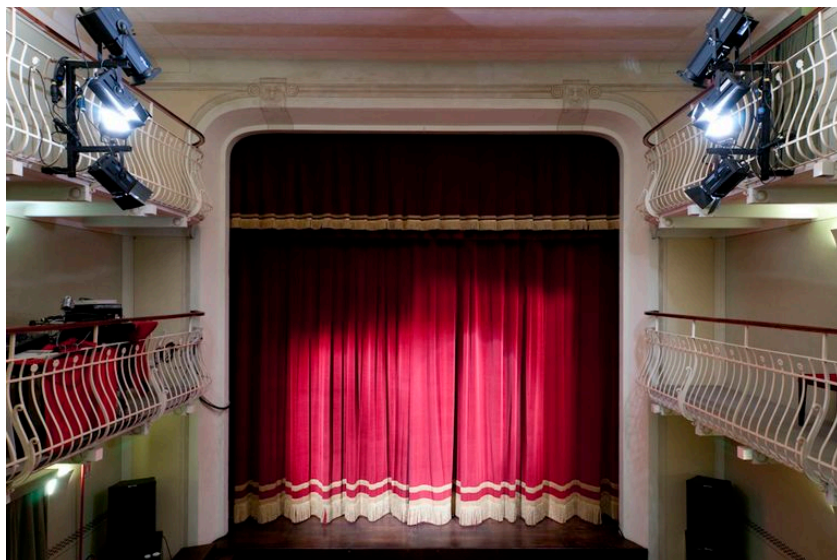

DOFO Documentazione fotografica/ nome file