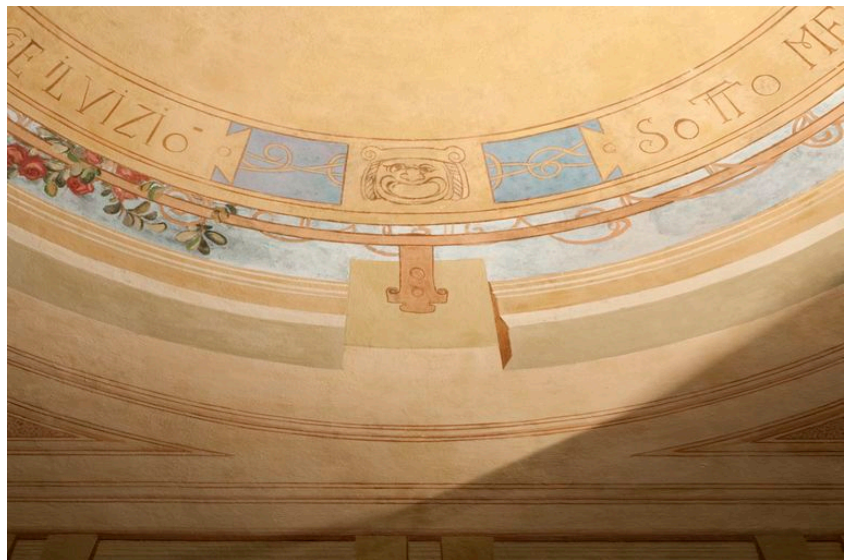

DOFD Didascalia

Gambettola, Teatro Comunale, particolare del soffitto decorato (foto Andrea Scardova, IBC) 2015

DOF DOCUMENTAZIONE FOTOGRAFICA

DOFO Documentazione fotografica/ nome file