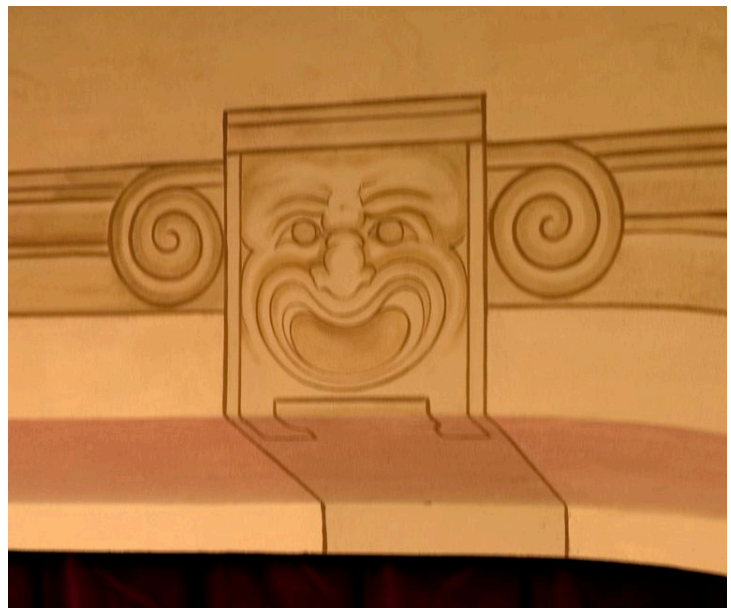

DOFD Didascalia

Gambettola, Teatro Comunale, particolare decorativo (foto Andrea Scardova, IBC) 2015

DOF DOCUMENTAZIONE FOTOGRAFICA

DOFO Documentazione fotografica/ nome file