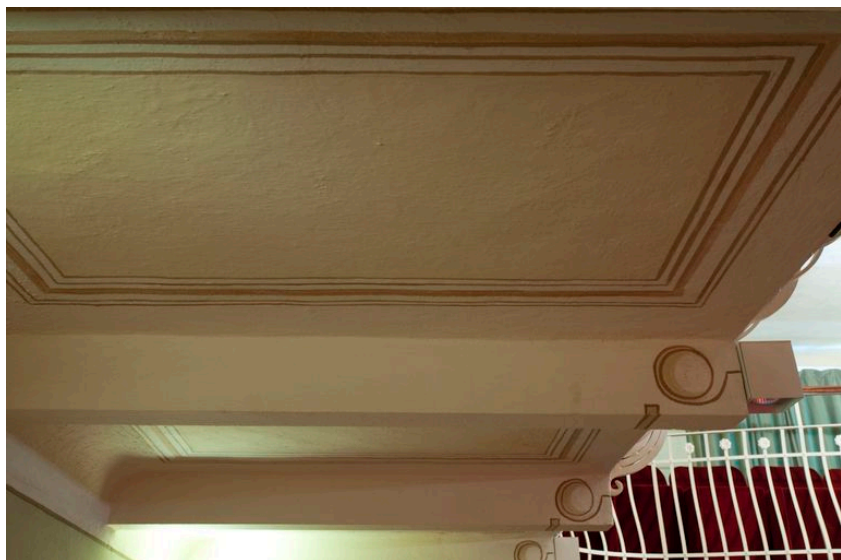

DOFO Documentazione fotografica/ nome file