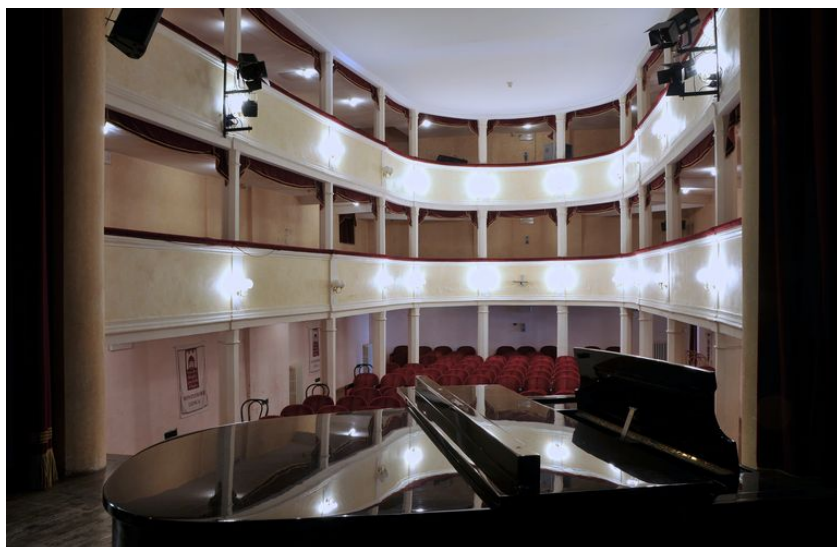

DESA Descrizione approfondita Il piccolo teatro, ricavato all'interno delle mura nello stesso fabbricato che ospita il municipio, era già citato nel censimento del 1868. La sala, con pianta a U presenta due ordini di gallerie ed è priva di un apparato decorativo. L'aspetto attuale la fa risalire agli inizi del XIX secolo. Dichiarato inagibile nel 1984, il teatro è stato sottoposto ad interventi di restauro che hanno interessato un risanamento generale della struttura: dalle fondazioni, ai provvedimenti per l'eliminazione dell'umidità, al rifacimento degli arredi e dell'impiantistica, secondo le normative di legge vigenti. L'intenzione è di adibirlo ad attività non circoscritte all'ambito propriamente locale. (Luisa Masetti Bitelli)

DOFD Didascalia

Montefiore Conca, Teatro Malatesta, la sala teatrale vista dal palcoscenico dopo il restauro (foto Andrea Scardova, IBC) 2010

DOF DOCUMENTAZIONE FOTOGRAFICA

DOFO Documentazione fotografica/ nome file