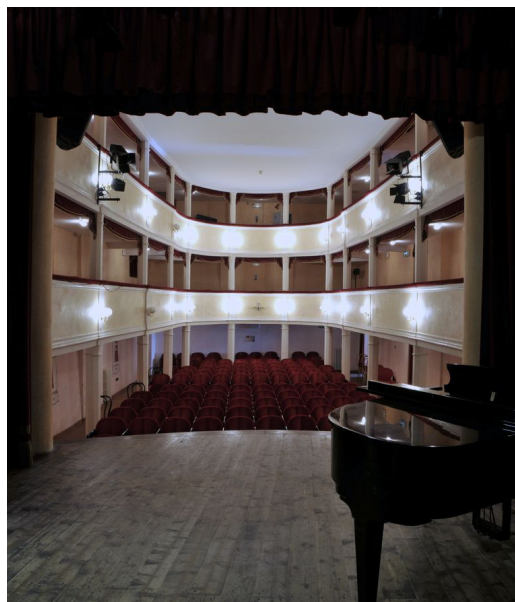

DOFO Documentazione fotografica/ nome file