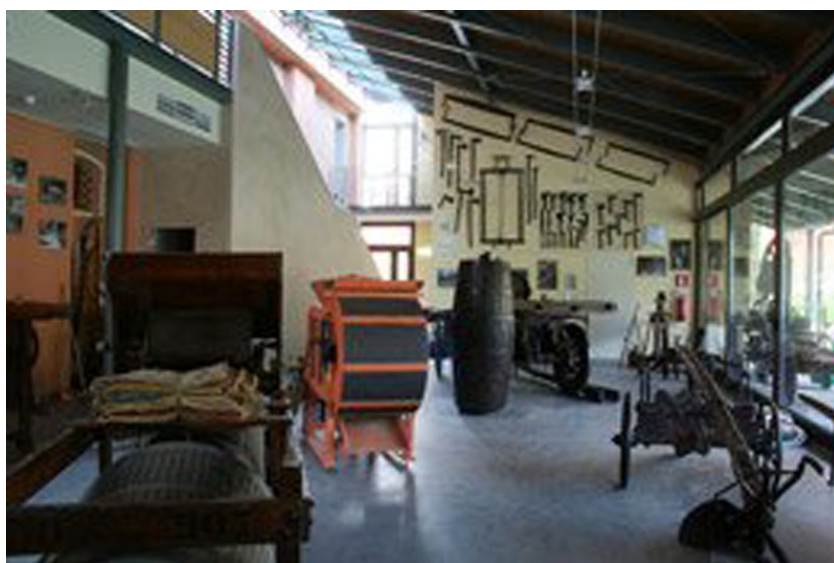

DOFD Didascalia Percorso tematico: I Lavori Agricoli

DOF DOCUMENTAZIONE FOTOGRAFICA