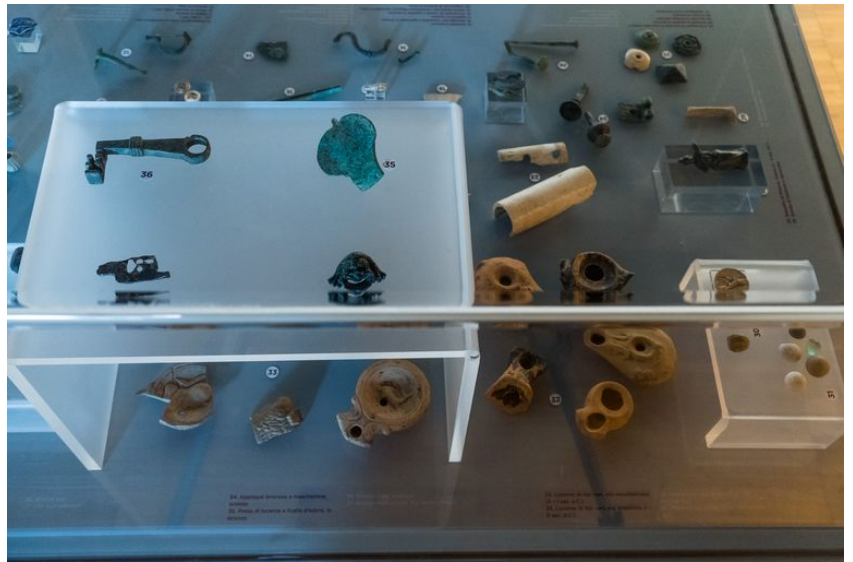

DOF DOCUMENTAZIONE FOTOGRAFICA