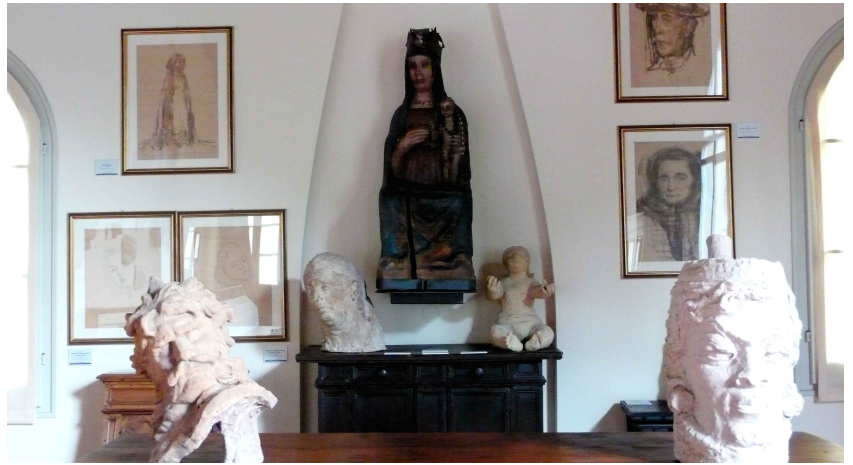

DESA Descrizione approfondita In Palazzo Sforza una settantina tra dipinti, sculture lignee, terrecotte e grandi cartapeste documenta la produzione dell'artista cotignolese, ricordato in una sezione fotografico-documentaria. Sul lato opposto della strada, nel piccolo giardino della Biblioteca comunale, la Casa, recentemente ristrutturata è sede della scuola musicale comunale e documenta l'attività di di Varoli musicista, del quale conservano gli strumenti musicali: una spinetta e quattro contrabbassi. Disegni, dipinti, porte decorate e mobili rari testimoniano del soggiorno e dell'attività dell'artista. Poco distante è la Scuola di Arti e Mestieri, che promuove corsi amatoriali in continuità con la pratica delle diverse tecniche artistiche praticate da Varoli. Una collezione di reperti archeologici di età romana, medievale e rinascimentale, in cui sono compresi ceramiche, monete, piccoli bronzi, mattoni bollati e la stele del liberto Caio Vario (III sec. d.C.) rinvenuta nel 1817, accompagna il visitatore alla riscoperta della storia del territorio.

DOFO Documentazione fotografica/ nome file

DOFD Didascalia

Veduta dell'allestimento (sculture e disegni)

DOF DOCUMENTAZIONE FOTOGRAFICA

DOFO Documentazione fotografica/ nome file

DOFD Didascalia Particolare dell'allestimento