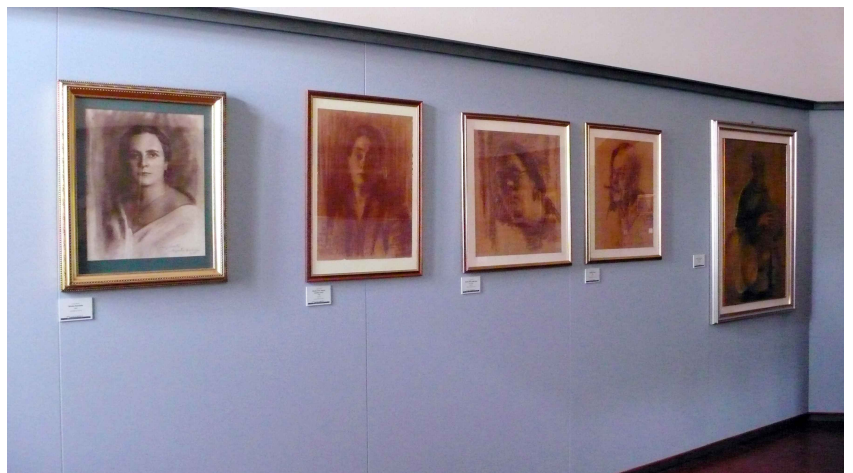

DOFD Didascalia Disegni

DOF DOCUMENTAZIONE FOTOGRAFICA