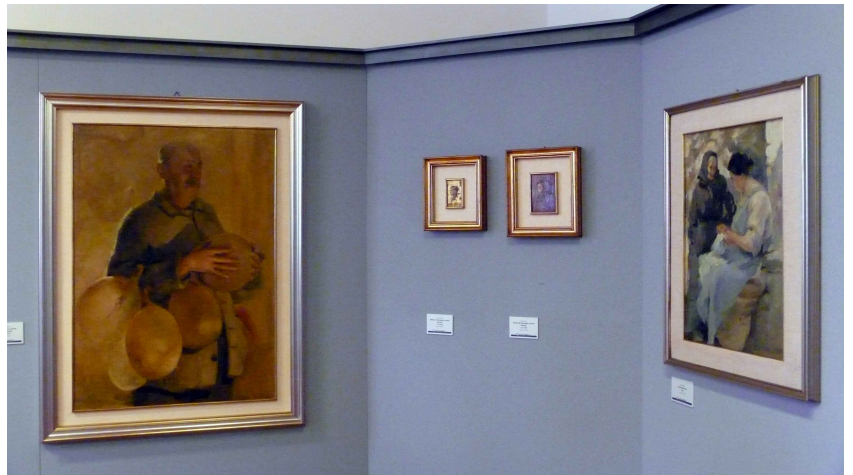

DESA Descrizione approfondita In Palazzo Sforza una settantina tra dipinti, sculture lignee, terrecotte e grandi cartapeste documenta la produzione dell'artista cotignolese, ricordato in una sezione fotografico-documentaria. Sul lato opposto della strada, nel piccolo giardino della Biblioteca comunale, la Casa, recentemente ristrutturata è sede della scuola musicale comunale e documenta l'attività di di Varoli musicista, del quale conservano gli strumenti musicali: una spinetta e quattro contrabbassi. Disegni, dipinti, porte decorate e mobili rari testimoniano del soggiorno e dell'attività dell'artista. Poco distante è la Scuola di Arti e Mestieri, che promuove corsi amatoriali in continuità con la pratica delle diverse tecniche artistiche praticate da Varoli. Una collezione di reperti archeologici di età romana, medievale e rinascimentale, in cui sono compresi ceramiche, monete, piccoli bronzi, mattoni bollati e la stele del liberto Caio Vario (III sec. d.C.) rinvenuta nel 1817, accompagna il visitatore alla riscoperta della storia del territorio.

DOFO Documentazione fotografica/ nome file

DOFD Didascalia

Veduta dell'allestimento (sculture e disegni)

DOF DOCUMENTAZIONE FOTOGRAFICA

DOFO Documentazione fotografica/ nome file

DOFD Didascalia Particolare dell'allestimento

DOF DOCUMENTAZIONE FOTOGRAFICA

DOFO Documentazione fotografica/ nome file

DOFD Didascalia Dipinti

DOF DOCUMENTAZIONE FOTOGRAFICA

DOFO Documentazione fotografica/ nome file

DOFD Didascalia Dipinti

DOF DOCUMENTAZIONE FOTOGRAFICA