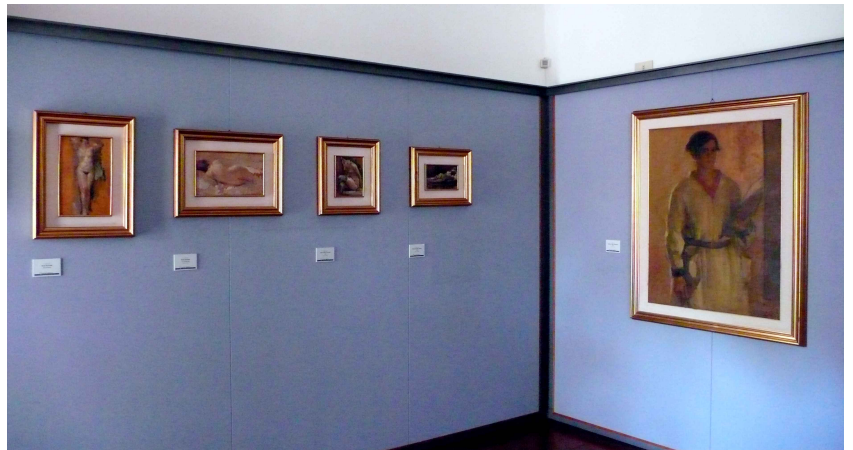

DOFD Didascalia Dipinti

DOF DOCUMENTAZIONE FOTOGRAFICA