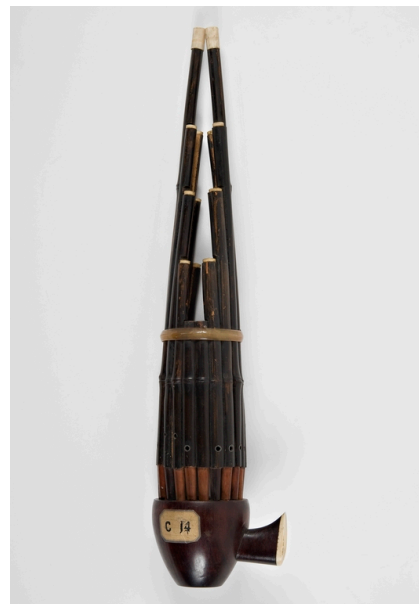

FTA DOCUMENTAZIONE FOTOGRAFICA

FTAP Tipo fotografia digitale