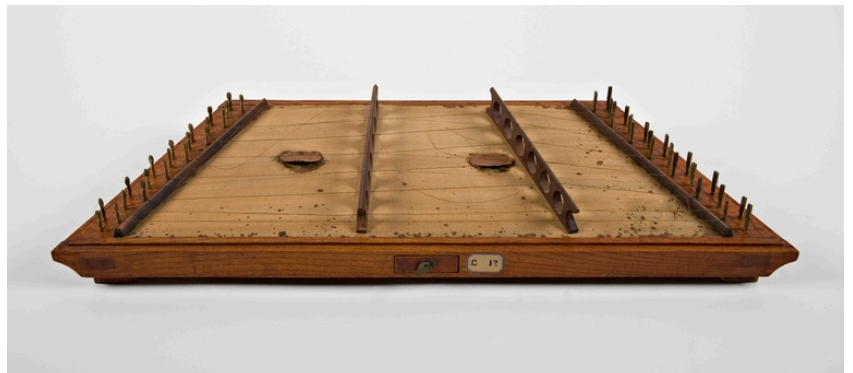

FTA DOCUMENTAZIONE FOTOGRAFICA

FTAP Tipo fotografia digitale