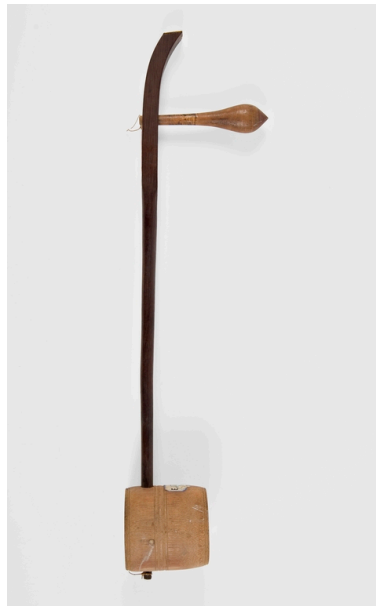

FTA DOCUMENTAZIONE FOTOGRAFICA

FTAP Tipo fotografia digitale

FTAZ Nome File

FTA DOCUMENTAZIONE FOTOGRAFICA

FTAP Tipo fotografia digitale

FTAZ Nome File