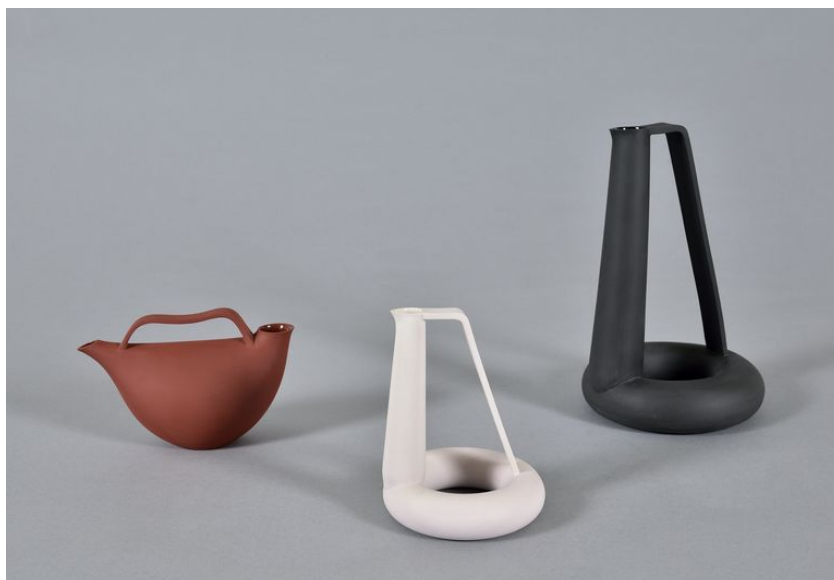

BIB BIBLIOGRAFIA

BIBA Autore Gioia ber

BIBD Anno di edizione 2021