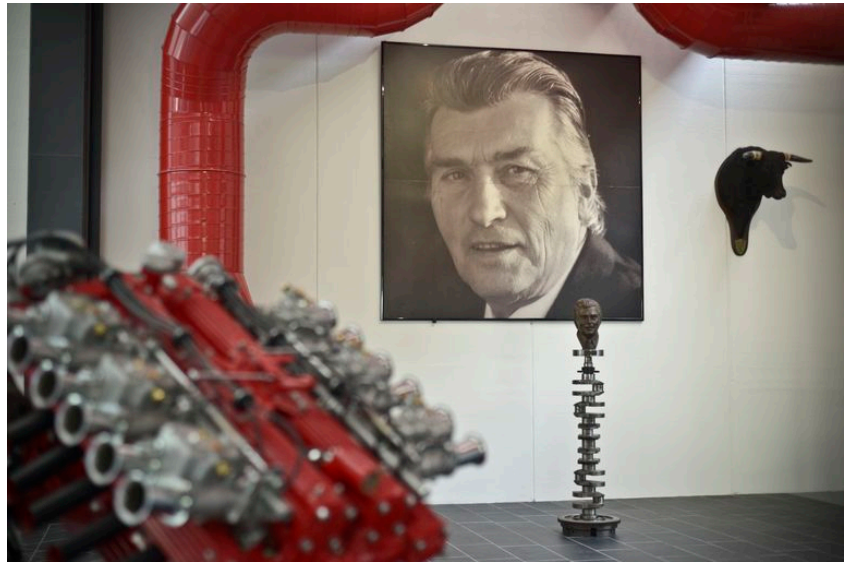

DOFD Didascalia

©AndreaMargelli

DOF DOCUMENTAZIONE FOTOGRAFICA