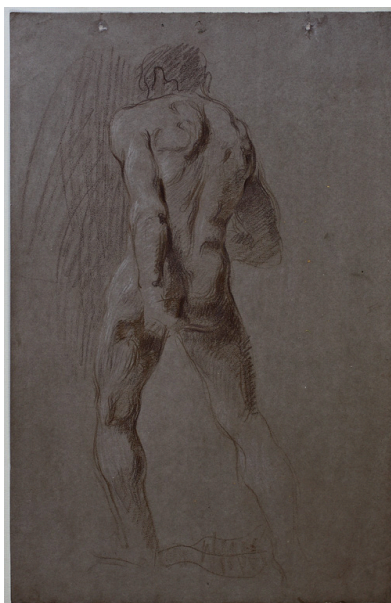

DESO   Indicazioni sull'oggetto   Studio di nudo maschile a pastello.

NSC   Notizie storico critiche   Il Fondo Barbieri della Biblioteca Malatestiana si è formata già nel 1919 con l'acquisizione da parte del Comune di numerose stampe xilografiche, il 'corpus' si è arricchito grazie alla donazione effettuata nel 1954 dalla sorella dell'artista Dina Barbieri Faivre.

DO   FONTI E DOCUMENTI DI RIFERIMENTO

FTA   DOCUMENTAZIONE FOTOGRAFICA

FTAX   Genere   documentazione esistente

FTAZ   Nome File

BIB   BIBLIOGRAFIA

BIBA   Autore   Bossaglia R./ Mavilla A.

BIBD   Anno di edizione   1989

BIBN   V., pp., nn.   p. 93, n. 43

CM   COMPILAZIONE

CMP   COMPILAZIONE

CMPD   Data   2021

CMPN   Nome   Gattiani, Raffaella