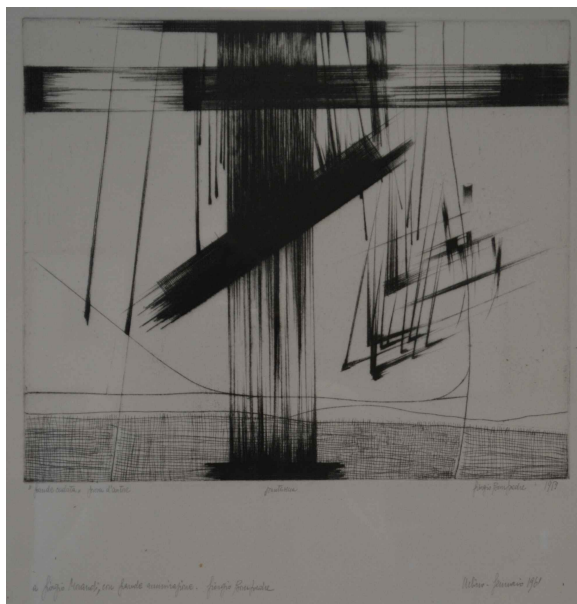

ISRI Trascrizione "Grande caduta" prova d'autore puntasecca Giorgio Bompadre 1959 a Giorgio Morandi, con grande ammirazione. Giorgio Bompadre Urbino. Gennaio 1961

DO FONTI E DOCUMENTI DI RIFERIMENTO

FTA DOCUMENTAZIONE FOTOGRAFICA

FTAX Genere fotografie allegate

FTAZ Nome file

CM COMPILAZIONE

CMP COMPILAZIONE

CMPD Data 2021

CMPN Nome Mariotto V. Gardi S.

AN ANNOTAZIONI