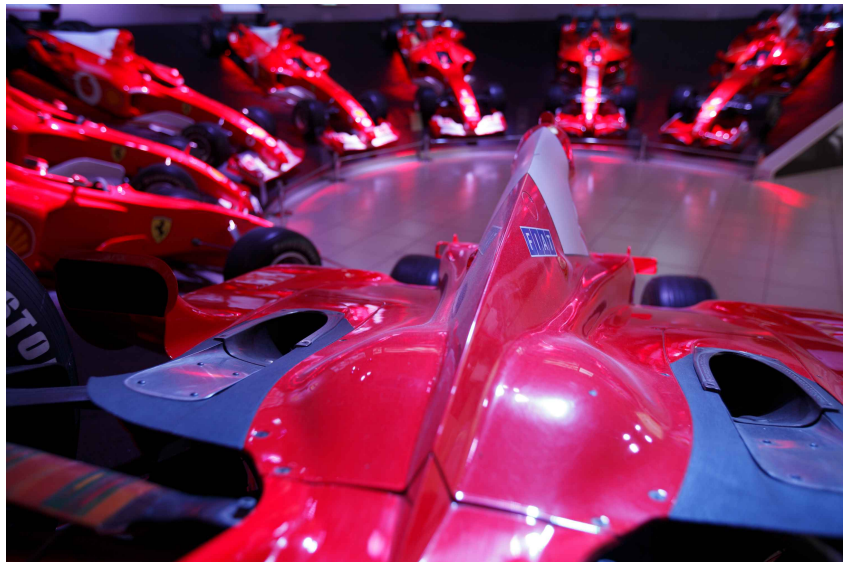

DOFD Didascalia

Galleria Ferrari, interno

DOF DOCUMENTAZIONE FOTOGRAFICA