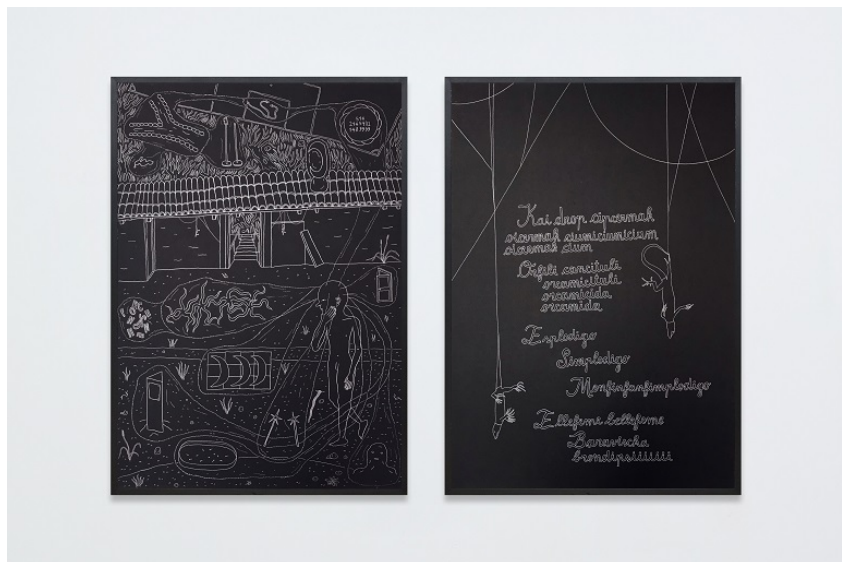

FTAZ Nome File

MST MOSTRE

MSTT Titolo It'my party deep end

MSTL Luogo Lugano

MSTM Sede Sonnenstube

MSTD Data 2020

CM COMPILAZIONE

CMP COMPILAZIONE

CMPD Data 2021

CMPN Nome Lena Alessandro Paolo