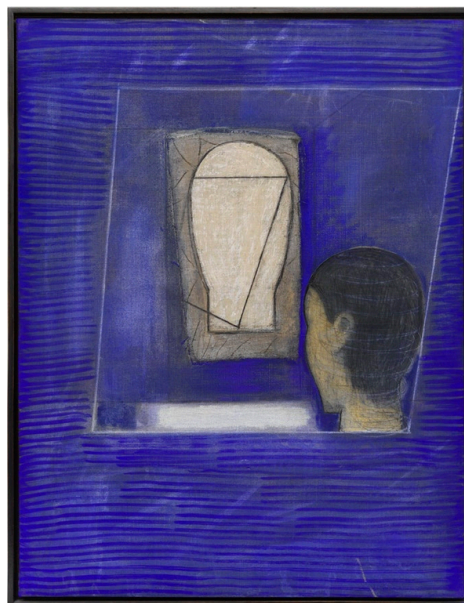

FTAX Genere documentazione allegata

FTAZ Nome File

BIB BIBLIOGRAFIA

BIBF	Tipo	catalogo
BIBD	Anno di edizione	2020
BIBH	Sigla per citazione	00044652
BIBN	V., pp., nn.	p. 95

MST MOSTRE

MSTT	Titolo	Mimmo Paladino: A Gift of Duration
MSTL	Luogo	Galleria Givon
MSTM	Sede	Tel Aviv, Israele
MSTD	Data	22/07 - 30/09/2010

MST MOSTRE

MSTT	Titolo	La collezione di San Patrignano. Work in progress
MSTL	Luogo	Milano
MSTL	Luogo	Firenze
MSTM	Sede	Triennale Milano
MSTM	Sede	Palazzo Vecchio