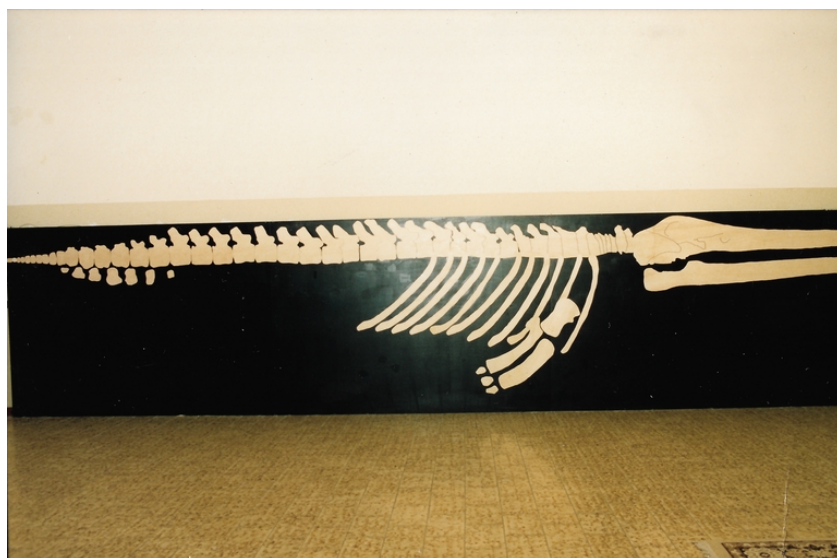

ID Samira: 259962
 Numero: 1985-1

CD	CODICI	
TSK	Tipo scheda	BDR
NCT	CODICE UNIVOCO	
NCTN	Numero	1985-1
INT	Intervento	Restauro di uno scheletro fossilizzato di balena pliocenica presso il Museo Geologico G. Cortesi di Castell'Arquato
AM	RIFERIMENTI AMMINISTRATIVI	
AMR	RIFERIMENTI AMMINISTRATIVI	
LC	LOCALIZZAZIONE GEOGRAFICO-AMMINISTRATIVA	
PVC	LOCALIZZAZIONE GEOGRAFICO-AMMINISTRATIVA	
PVCP	Provincia	PC
PVCC	Comune	Castell'Arquato
PVCL	Località	Castell'Arquato
PVCN	Sede	Museo Geologico G. Cortesi
PVCI	Indirizzo	via Sforza Caolzio 57
OG	OGGETTO	
OGT	OGGETTO	
OGTD	Oggetto	scheletro fossilizzato
OGTS	Soggetto/ Titolo	Balena pliocenica

MTC	Materia e tecnica	osso
RE	INTERVENTO DI RESTAURO	
RES	RESTAURO	
DO	FONTI E DOCUMENTI DI RIFERIMENTO	
FTA	DOCUMENTAZIONE FOTOGRAFICA	

FTAZ Immagine

FTAY Didascalia

Scheletro fossilizzato di balena pliocenica di 2,2 milioni di anni fa - prima del restauro

FTA	DOCUMENTAZIONE FOTOGRAFICA	
-----	----------------------------	--

FTAZ Immagine

FTAY Didascalia

Scheletro fossilizzato di balena pliocenica di 2,2 milioni di anni fa - dopo il restauro

AN	ANNOTAZIONI	
----	-------------	--