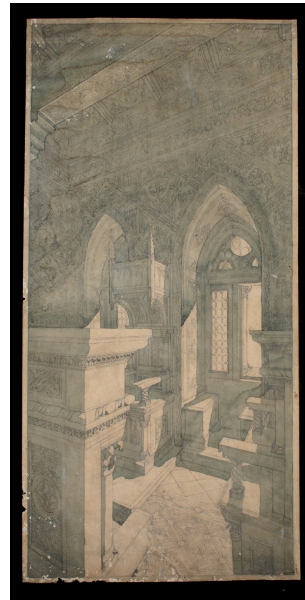

FTAZ Nome File

CM	COMPILAZIONE	
CMP	COMPILAZIONE	
CMPD	Data	2006
CMPN	Nome	Damiano N.