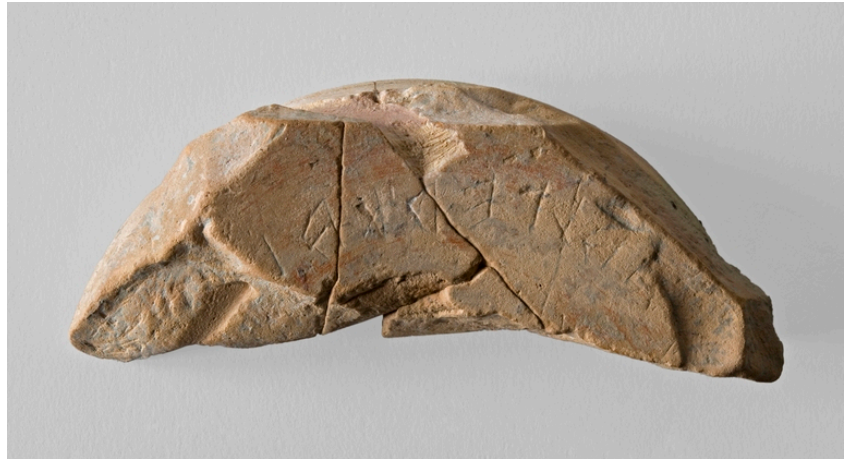

FTAZ Nome file

MST MOSTRE

MSTT	Titolo	Gli Etruschi e gli altri. Reggio Emilia terra di incontri
MSTL	Luogo	Reggio Emilia, Palazzo dei Musei.
MSTD	Data	2014-2016

MST MOSTRE

MSTT	Titolo	On the Road. Via Emilia 187 a.C.>>2017.
MSTL	Luogo	Reggio Emilia, Palazzo dei Musei.
MSTD	Data	2017-2018

CM COMPILAZIONE

CMP COMPILAZIONE

CMPD	Data	2019
CMPN	Nome	Uglietti, Valentina