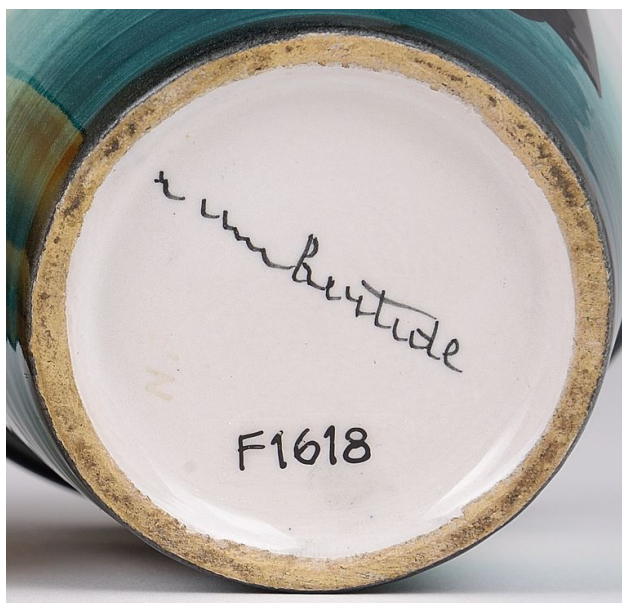

MISD Diametro 10

**CO CONSERVAZIONE**

**STC STATO DI CONSERVAZIONE**

STCC Stato di conservazione buono

**DA DATI ANALITICI**

**DES DESCRIZIONE**

DESO Indicazioni sull'oggetto Piccolo cache-pot decorato con scena marina ad aerografo nei colori nero e verde, interno bianco.

FTAX Genere documentazione allegata

FTAA Autore Giacometti Elena

FTAZ Nome file

FTA DOCUMENTAZIONE FOTOGRAFICA

FTAX Genere documentazione allegata

FTAA Autore Giacometti Elena

FTAZ Nome file

CM COMPILAZIONE