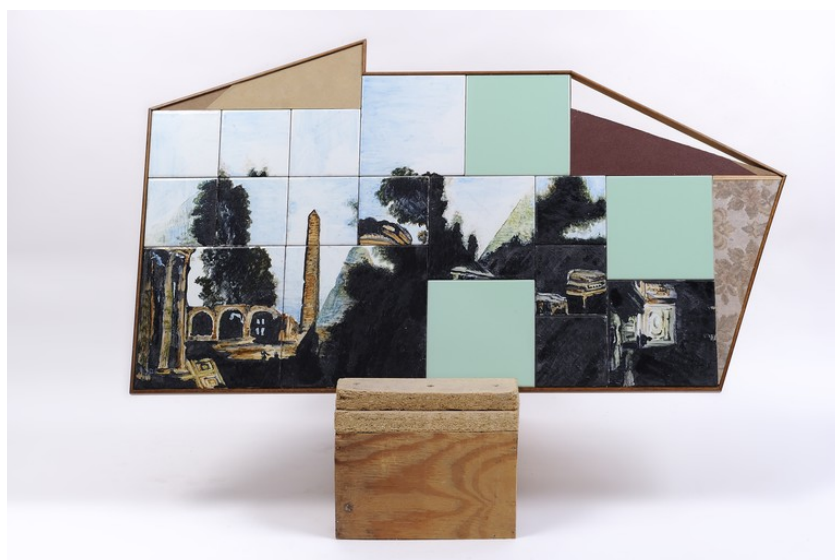

DESO   Indicazioni sull'oggetto

Le immagini fotografiche così come gli impianti installativi di Samorè documentano un prelievo oggettivo evocativo e al contempo disturbante. All'interno delle sue opere confluiscono linguaggi e suggestioni provenienti da un passato recente, capaci di disorientare la percezione degli spazi. Operando sul valore d'uso del supporto ceramico e sulla sua tradizione decorativa, l'artista ha realizzato un pannello in legno con alcune piastrelle standard di vario formato su cui ha fatto eseguire un dipinto che riproduce vedute di rovine architettoniche e capricci seicenteschi, ottenuti combinando insieme differenti prelievi iconografici. [Collezione contemporanea MCZ]

DO   FONTI E DOCUMENTI DI RIFERIMENTO

FTA   DOCUMENTAZIONE FOTOGRAFICA

FTAX   Genere   documentazione esistente

FTAZ   Nome file

BIB   BIBLIOGRAFIA

BIBD   Anno di edizione   2014

BIBH   Sigla per citazione   00043657

BIB   BIBLIOGRAFIA

BIBA   Autore   Zauli M./ Zauli M.

BIBD   Anno di edizione   2017

BIBH   Sigla per citazione   00042980

BIB   BIBLIOGRAFIA

BIBD   Anno di edizione   2016