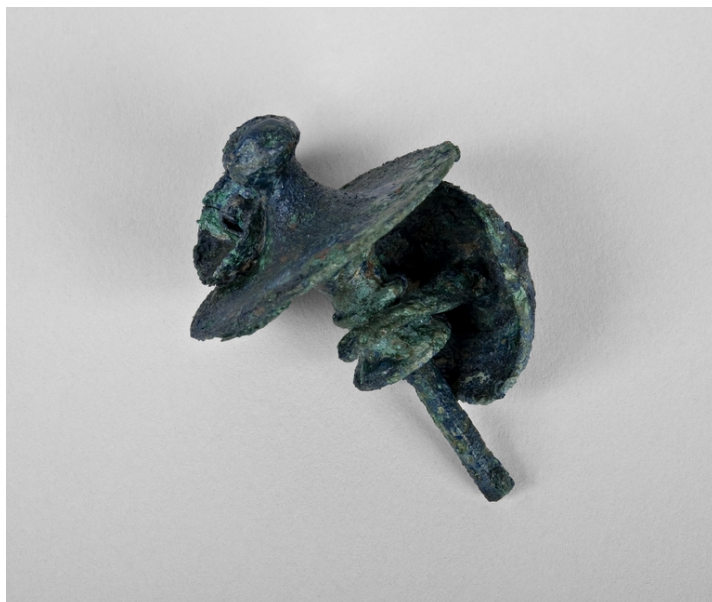

STCC Stato di conservazione lacunoso

DO FONTI E DOCUMENTI DI RIFERIMENTO

FTA DOCUMENTAZIONE FOTOGRAFICA

FTAX Genere documentazione allegata

FTAZ Nome file

FTA DOCUMENTAZIONE FOTOGRAFICA

FTAX Genere documentazione allegata

FTAZ Nome file