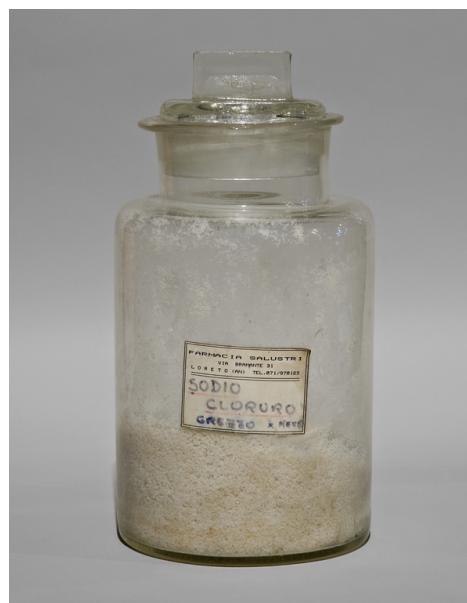

ID Samira: 246221  
 Tipo scheda: BDM  
 ID Contenitore: RA025  
 Località: Cervia  
 Denominazione del contenitore architettonico/ambientale:  
 MUSA - Museo del Sale di Cervia  
 Numero catalogo generale: 00000162  
 Definizione oggetto: vaso con coperchio  
 Materia: vetro

DTF	CRONOLOGIA DI FABBRICAZIONE/ESECUZIONE	
DTFZ	Datazione	sec. XX
MT	DATI TECNICI	
MTC	MATERIA E TECNICA	
MTCM	Materia	vetro
MIS	MISURE	
MISU	Unità	cm
MISA	Altezza	36
MISD	Diametro	19
DA	DATI ANALITICI	
DES	DESCRIZIONE	
DESO	Indicazioni sull'oggetto	Vaso cilindrico contenente sale. Etichetta cartacea.
ISR	ISCRIZIONI	
ISRC	Classe di appartenenza	didascalica
ISRT	Tipo di caratteri	stampatello
NSC	Notizie storico-critiche	Il vetro è il miglior materiale per la conservazione o la campionatura del sale.
DO	FONTI E DOCUMENTI DI RIFERIMENTO	
FTA	DOCUMENTAZIONE FOTOGRAFICA	
FTAP	Tipo	fotografia digitale
FTAZ	Nome File	