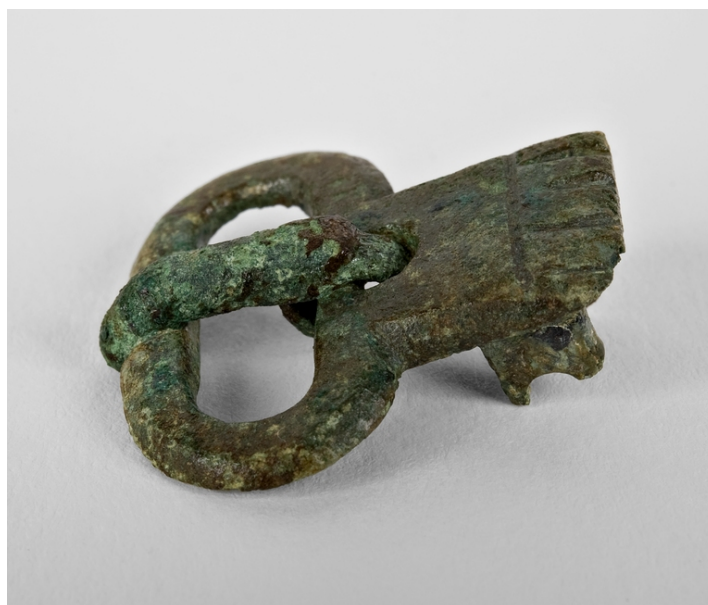

CM COMPILAZIONE

CMP COMPILAZIONE

CMPD Data 2019

CMPN Nome Baronio, Paola Annamaria

AN ANNOTAZIONI

LNK Link <http://www.archeobo.arti.beniculturali.it/mo_spilamberto/ne_cropoli_longobarda/ponte_del_rio_2003.htm>