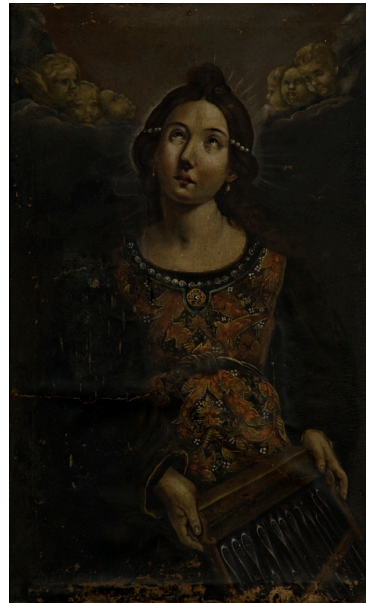

FTAZ Nome file

CM	COMPILAZIONE		
CMP	COMPILAZIONE		
CMPD	Data	2018	
CMPN	Nome	Barocci, Federico