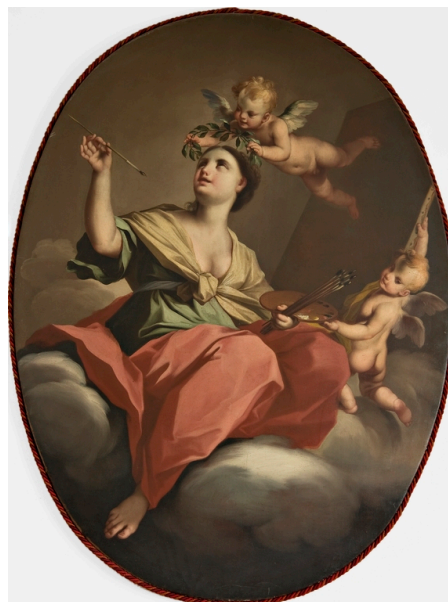

FTAZ Nome file

CM COMPILAZIONE

CMP COMPILAZIONE

CMPD Data 2018

CMPN Nome Barocci Federico