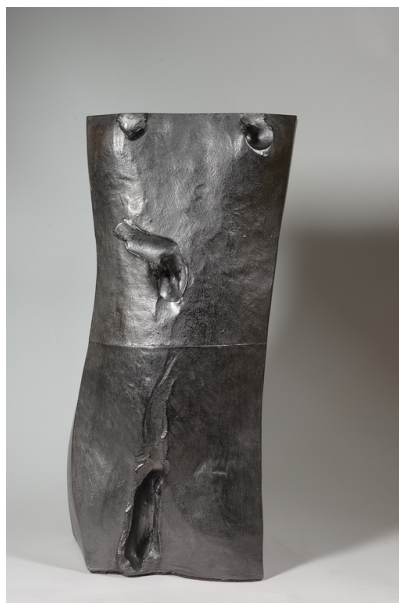

ID Samira: 241786
 Tipo scheda: OA
 ID Contenitore: RA050
 Contenitore: Museo Internazionale delle Ceramiche in Faenza
 Numero di catalogo generale: 33743
 Oggetto: scultura
 Autore: Violetta Antonio

CD		CODICI	
TSK	Tipo scheda		OA
NCT		CODICE UNIVOCO	
NCTN	Numero di catalogo generale		33743
OG		OGGETTO	
OGT		OGGETTO	
OGTD	Oggetto		scultura
SGT		SOGGETTO	
SGTT	Titolo		Torso
LC		LOCALIZZAZIONE GEOGRAFICO-AMMINISTRATIVA	
PVC		LOCALIZZAZIONE GEOGRAFICO-AMMINISTRATIVA	
PVCR	Regione		Emilia-Romagna
PVCP	Provincia		RA
PVCC	Comune		Faenza
LDC		COLLOCAZIONE SPECIFICA	
LDCN	Contenitore		Museo Internazionale delle Ceramiche in Faenza
LDCU	Denominazione spazio viabilistico		Viale Baccarini, 19
LDCM	Denominazione raccolta		Concorso 2018

DESO Indicazioni sull'oggetto Torso antropomorfo longilineo, composto da due blocchi, caratterizzato da solchi che richiamano le parti del corpo umano.

DO FONTI E DOCUMENTI DI RIFERIMENTO

FTA DOCUMENTAZIONE FOTOGRAFICA

FTAX Genere fotografie allegate

FTAA Autore Giacometti Elena

FTAT Note vista

FTAZ Nome file

FTA DOCUMENTAZIONE FOTOGRAFICA

FTAX Genere fotografie allegate

FTAA Autore Giacometti Elena

FTAT Note vista