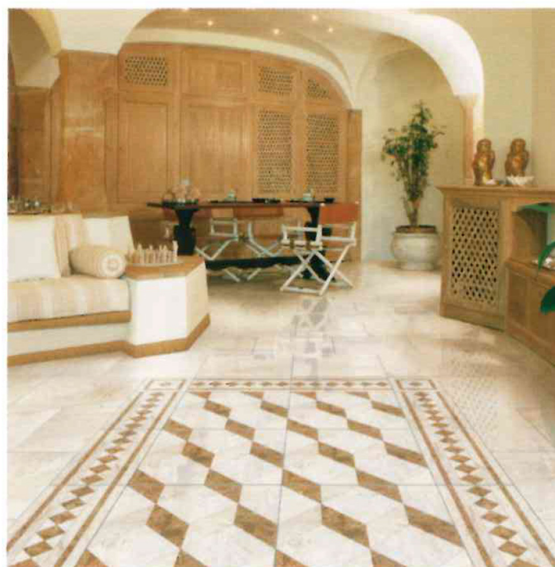

DOF DOCUMENTAZIONE FOTOGRAFICA

DOFO Documentazione fotografica/ nome file

DOFD Didascalia

Serie "I Marmi". Attraverso una tecnologia avanzata, Edilcarani ha riprodotto fedelmente il marmo di cava fondendo insieme arte e natura in grès porcellanato a tutta massa. Immagine tratta da: CA Ceramica per l'Architettura n.40, marzo 2001, p.28.

DOB BIBLIOGRAFIA