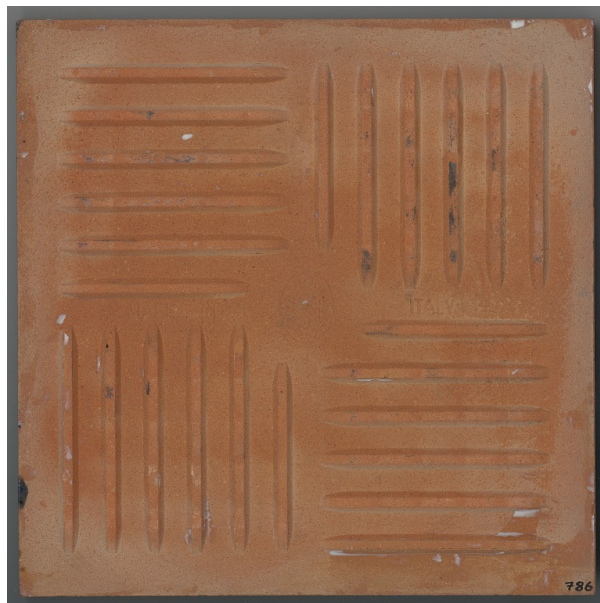

INV	INVENTARIO DI MUSEO O SOPRINTENDENZA	
INVN	Numero	786
DT	CRONOLOGIA	
DTZ	CRONOLOGIA GENERICA	
DTZG	Secolo	sec. XX
DTS	CRONOLOGIA SPECIFICA	
DTSI	Da	1968
DTSF	A	1971
AU	DEFINIZIONE CULTURALE	
ATB	AMBITO CULTURALE	
ATBD	Denominazione	Majorca, Scandiano, Emilia-Romagna
ATBR	Riferimento all'intervento	produzione
MT	DATI TECNICI	
MTC	Materia e tecnica	cottoforte smaltato (faenza smaltata)/ decorato a serigrafia
MIS	MISURE DEL MANUFATTO	
MISU	Unità	cm
MISV	Varie	20x20x1
CO	CONSERVAZIONE	
STC	STATO DI CONSERVAZIONE	
STCC	Stato di conservazione	buono
DA	DATI ANALITICI	
DES	DESCRIZIONE	
DESO	Indicazioni sull'oggetto	Piastrella smaltata e decorata coi bordi ad effetto francobollo. La decorazione è serigrafica in blu e bianco reagente. Sul retro impresso "(marchio ceramica Castellarano)" e "made in Italy".
DO	FONTI E DOCUMENTI DI RIFERIMENTO	
FTA	DOCUMENTAZIONE FOTOGRAFICA	
FTAX	Genere	documentazione allegata
FTAA	Autore	Ruini Matteo

FTAT Note vista recto

FTAZ Nome file

FTA DOCUMENTAZIONE FOTOGRAFICA

FTAX Genere documentazione allegata

FTAA Autore Ruini Matteo

FTAT Note vista verso

FTAZ Nome file

CM COMPILAZIONE