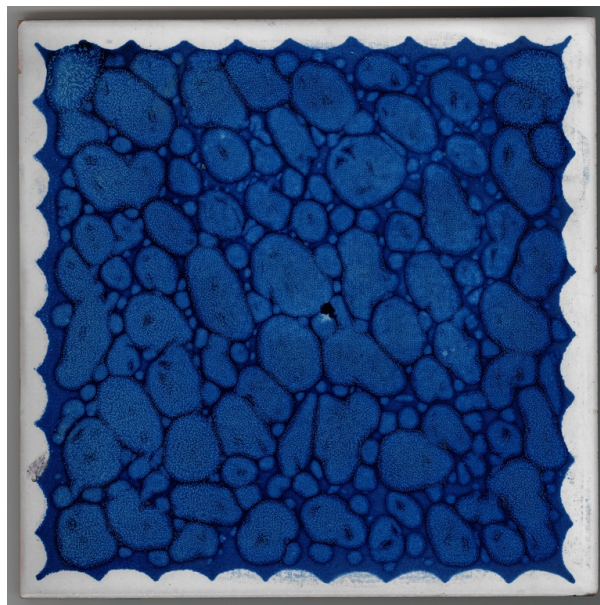

FTAT Note vista recto

FTAZ Nome file

FTA DOCUMENTAZIONE FOTOGRAFICA

FTAX Genere documentazione allegata

FTAA Autore Ruini Matteo

FTAT Note vista verso

FTAZ Nome file