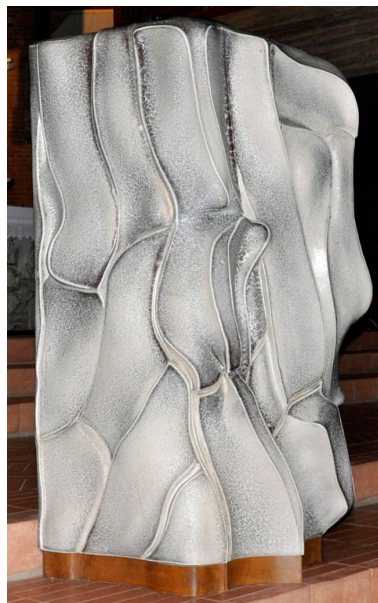

DTSF A 1980

MT DATI TECNICI

MTC MATERIALI/ALLESTIMENTO

MTCI Materiali, tecniche,
strumentazione gres

DA DATI ANALITICI

DO FONTI E DOCUMENTI DI RIFERIMENTO

FTA DOCUMENTAZIONE FOTOGRAFICA

FTAZ Nome File

BIB BIBLIOGRAFIA

BIBF Tipo monografia

BIBA Autore Zauli M.

BIBD Anno di edizione 2004

BIBH Sigla per citazione Zauli M.

CM COMPILAZIONE

CMP COMPILAZIONE

CMPD Data 2017

CMPN Nome Zauli M.

CMPN Nome Parisini S.