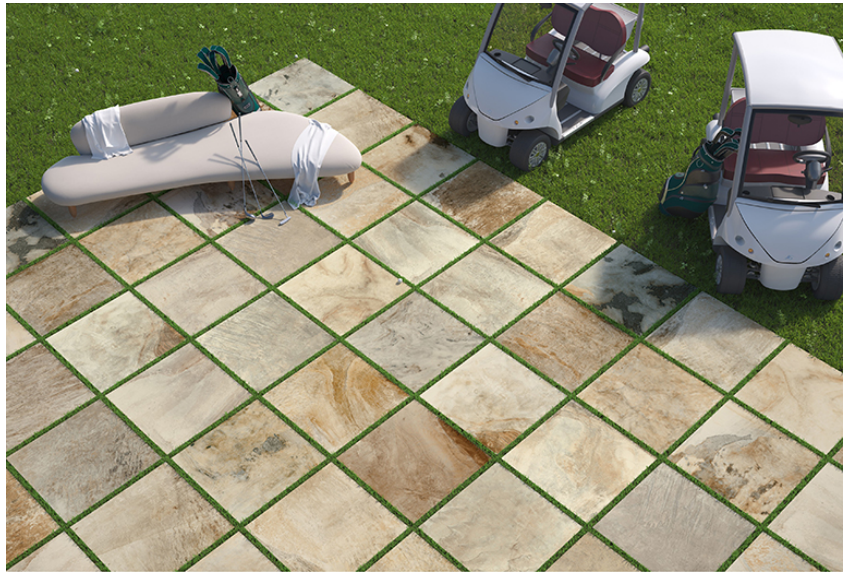

DOFO Documentazione fotografica/ nome file