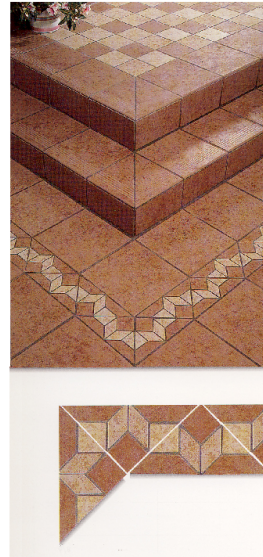

DOFO Documentazione fotografica/ nome file

DOFD Didascalia Pezzi speciali, Triangolo Strade Romane 15x30 (Catalogo Serie Strade, FIORDO INDUSTRIE CERAMICHE, giugno 1996), immagine conservata presso la biblioteca del MIC di Faenza