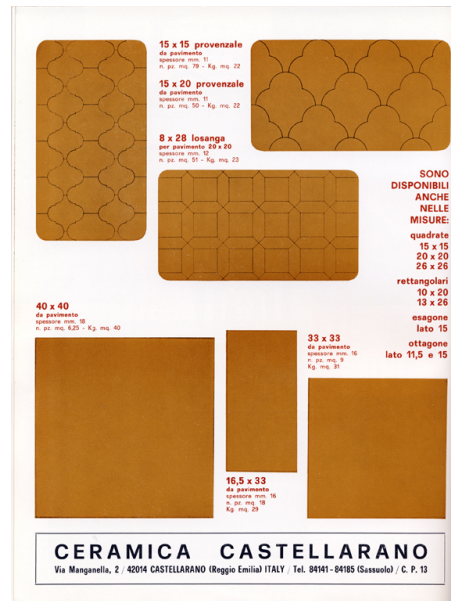

DOFD Didascalia

Immagine pubblicitaria tratta dal periodico: Repertorio dei produttori italiani, ceramiche per l'edilizia ed usi industriali, 1969, Milano Aldo Garzanti editore s.a.s. [p. 120]

DOF DOCUMENTAZIONE FOTOGRAFICA

DOFO Documentazione fotografica/ nome file

DOFD Didascalia

Immagine pubblicitaria tratta dal periodico: Repertorio dei produttori italiani, ceramiche per l'edilizia ed usi industriali, 1969, Milano Aldo Garzanti editore s.a.s. [p. 121]