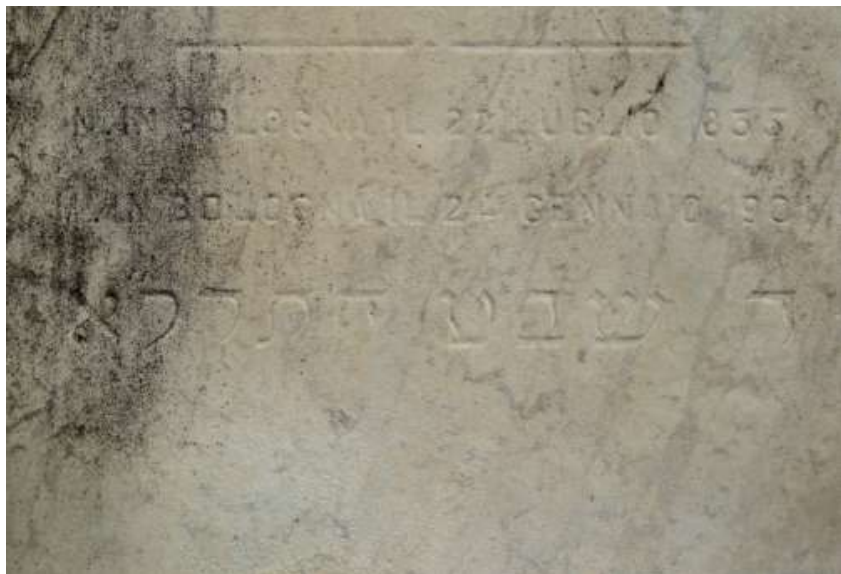

FTAZ Nome file

CM	COMPILAZIONE	
CMP	COMPILAZIONE	
CMPD	Data	2007
CMPN	Nome	Benini L.
CMPN	Nome	Maietti F.
AGG	AGGIORNAMENTO - REVISIONE	
AGGD	Data	2017
AGG	AGGIORNAMENTO - REVISIONE	
AGGD	Data	2020
AGGN	Nome	Offidani P.
AN	ANNOTAZIONI