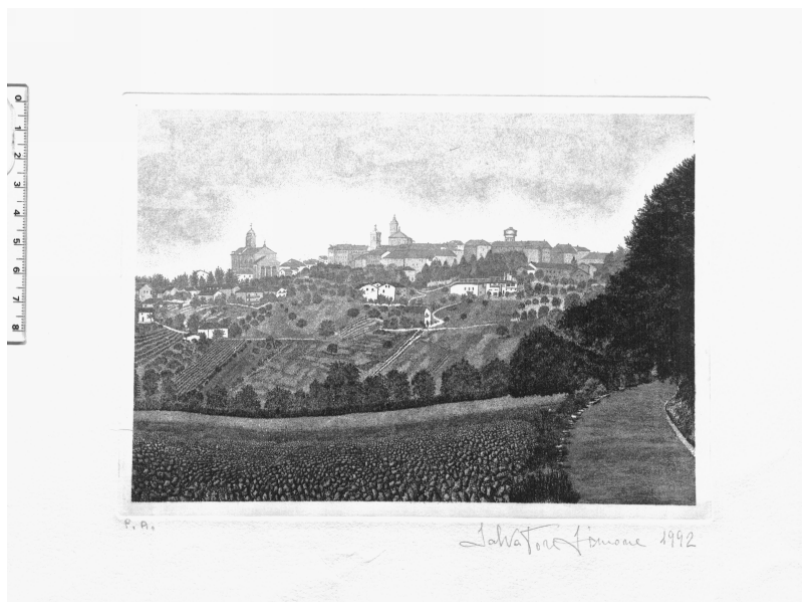

MISL Larghezza 200

MIF MISURE FOGLIO

MIFU Unità mm

MIFA Altezza 345

MIFL Larghezza 490

DA DATI ANALITICI

NSC Notizie storico critiche Tiratura dell'opera conosciuta: 25 + 5 PDA

DO FONTI E DOCUMENTI DI RIFERIMENTO

FTA DOCUMENTAZIONE FOTOGRAFICA

FTAZ Nome File

AN ANNOTAZIONI

OSS Note e Osservazioni critiche Nero