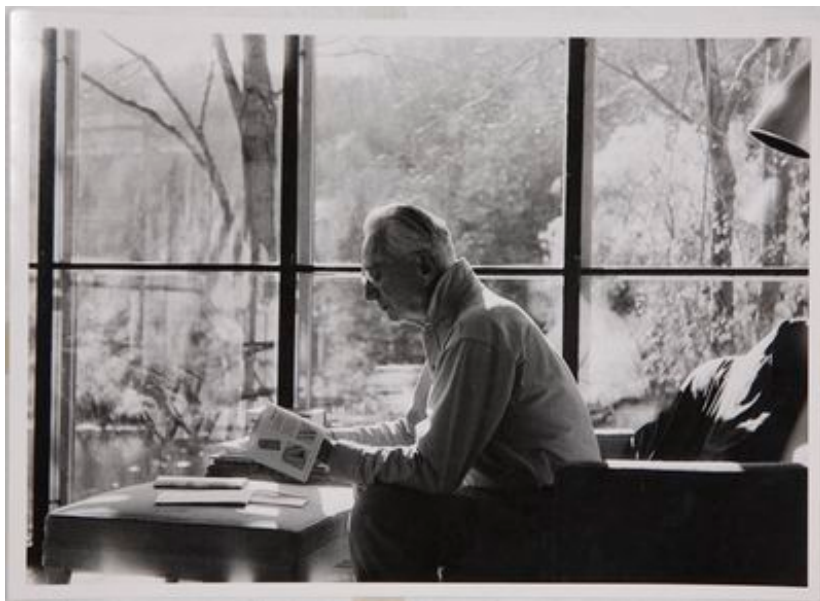

ISRI Trascrizione 165 / 86% 85%

NSC Notizie storico-critiche Fritz Gruber ritrae l'amico e collega fotografo Edward Steichen (1879-1973). Gruber era solito far visita a Steichen e alla moglie Dana, presso la loro residenza in Connecticut.

DO FONTI E DOCUMENTI DI RIFERIMENTO

FTA DOCUMENTAZIONE FOTOGRAFICA

FTAX Genere documentazione allegata

FTAZ Nome File

BIB BIBLIOGRAFIA

BIBX Genere bibliografia specifica

BIBA Autore Mauri P.

BIBD Anno di edizione 1991

BIBH Sigla per citazione GCMB0001

BIBN V., pp., nn. p. 87

MST MOSTRE

MSTT Titolo La raccolta fotografica Franco Fontana

MSTL Luogo Modena

MSTD Data 1991

CM COMPILAZIONE

CMP COMPILAZIONE