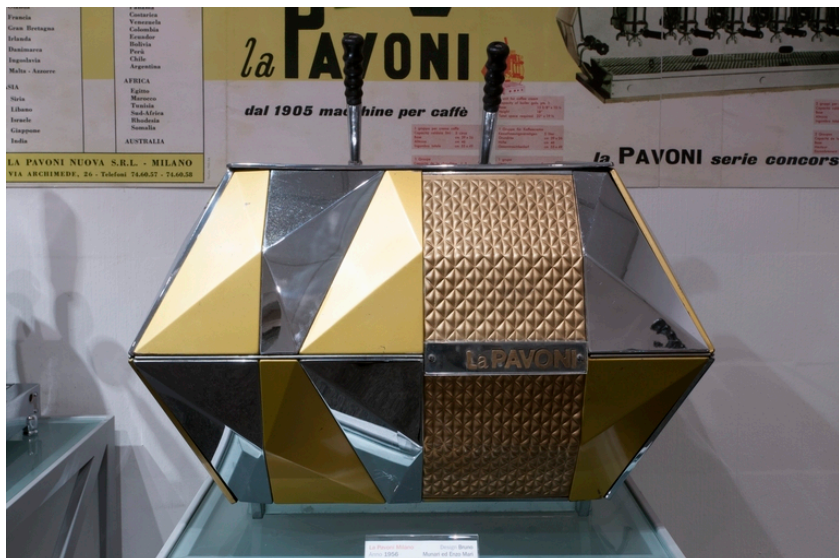

DOFO Documentazione fotografica/ nome file

DOFD Didascalia

Bruno Munari e Enzo Mari, Concorso (Diamante) La Pavoni, 1956. Foto Andrea Scardova (IBC) 2016