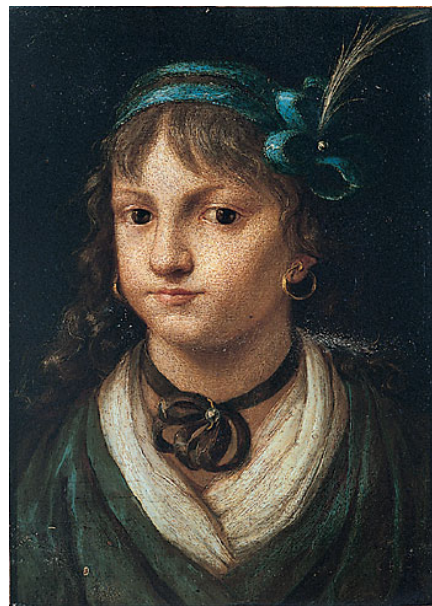

STC STATO DI CONSERVAZIONE

STCC Stato di conservazione buono

DA DATI ANALITICI

ISR ISCRIZIONI

ISRC Classe di appartenenza documentaria

ISRP Posizione verso

ISRI Trascrizione Dipinto da Maria Callani / in Parma l'an.1797 / e [sic] la contesina [sic] Mazuchina / di Viadana

NSC Notizie storico-critiche

Chiara Mazzucchini Guidoboni di Viadana, figlia di Giuseppe e della contessa Fulvia Cerati, sposò nel 1808 il conte Filippo Magawly, che ne prese anche il cognome "Cerati", da lei ereditato nel 1816, come ultima discendente di Antonio Cerati.

DO FONTI E DOCUMENTI DI RIFERIMENTO

FTA DOCUMENTAZIONE FOTOGRAFICA

FTAX Genere documentazione esistente

FTAZ Nome file

BIB BIBLIOGRAFIA

BIBX Genere bibliografia specifica

BIBD Anno di edizione 2003

BIBH Sigla per citazione 00042027

BIBN V., pp., nn. p. 91