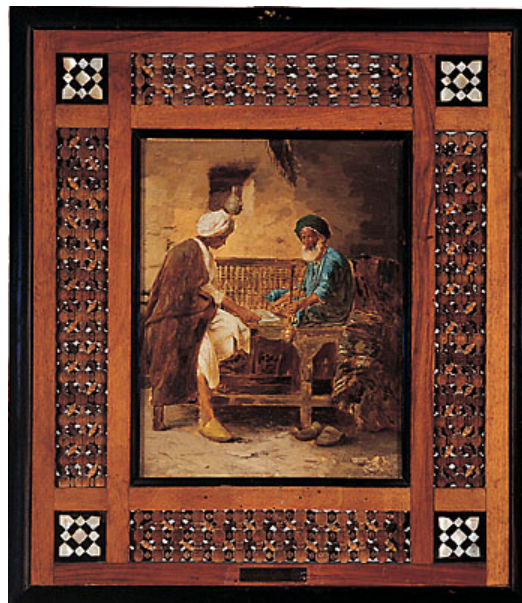

DO FONTI E DOCUMENTI DI RIFERIMENTO

FTA DOCUMENTAZIONE FOTOGRAFICA

FTAX Genere documentazione esistente

FTAZ Nome file

BIB BIBLIOGRAFIA

BIBX Genere bibliografia specifica

BIBD Anno di edizione 2003

BIBH Sigla per citazione 00042027

BIBN V., pp., nn. p. 91

AN ANNOTAZIONI