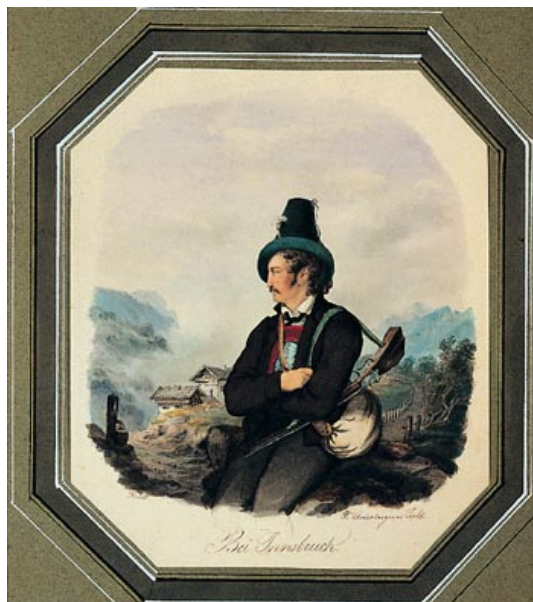

FTAZ Nome file

BIB BIBLIOGRAFIA

BIBX Genere bibliografia specifica

BIBA Autore Pellegrini M.

BIBD Anno di edizione 1984

BIBH Sigla per citazione S36/00000230

BIBN V., pp., nn. p. 192

MST MOSTRE

MSTT Titolo Mostra del Costume nel Tempo

MSTL Luogo Venezia, Palazzo Grassi

MSTD Data 1951

AN ANNOTAZIONI