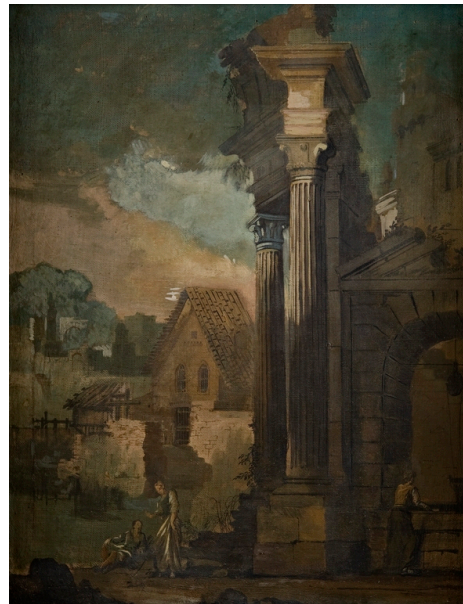

FTA DOCUMENTAZIONE FOTOGRAFICA

FTAX Genere documentazione allegata

FTAA Autore Guglielmo Mario

FTAZ Nome file

CM COMPILAZIONE

CMP COMPILAZIONE

CMPD Data 2014

CMPN Nome Gattiani R.